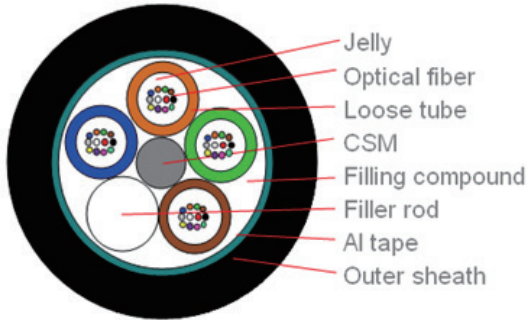

# OPTICAL FIBER

### 產品簡介

AIS 為您精心準備了一系列 OM1 鬆套管光纜，從 4 芯到 24 芯，PE 或是低煙無鹵光纜外被可供您選擇，搭配不同光纜外被，室內室外可輕鬆選擇您要的光纜。光纜設計以輕巧為主軸，方便施工。配上紡綸絲加強體保護光纜，內部光纖絲採用國際標準色碼，方便安裝辨識。