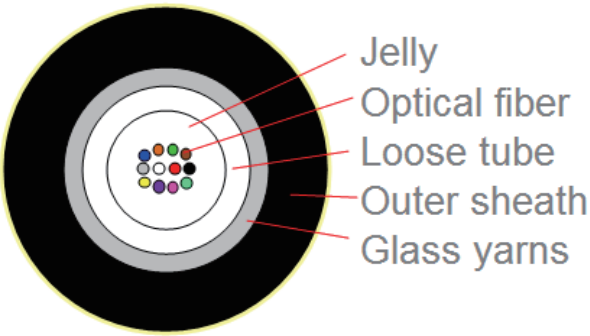

# OPTICAL FIBER

### 產品簡介

AIS 為您精心準備了一系列 OM1 鬆套管光纜，從 4 芯到 24 芯，PE 或是低煙無鹵光纜外被可供您選擇，搭配不同光纜外被，室內室外可輕鬆選擇您要的光纜。光纜設計以輕巧為主軸，方便施工。配上紡綸絲加強體保護光纜，內部光纖絲採用國際標準色碼，方便安裝辨識。